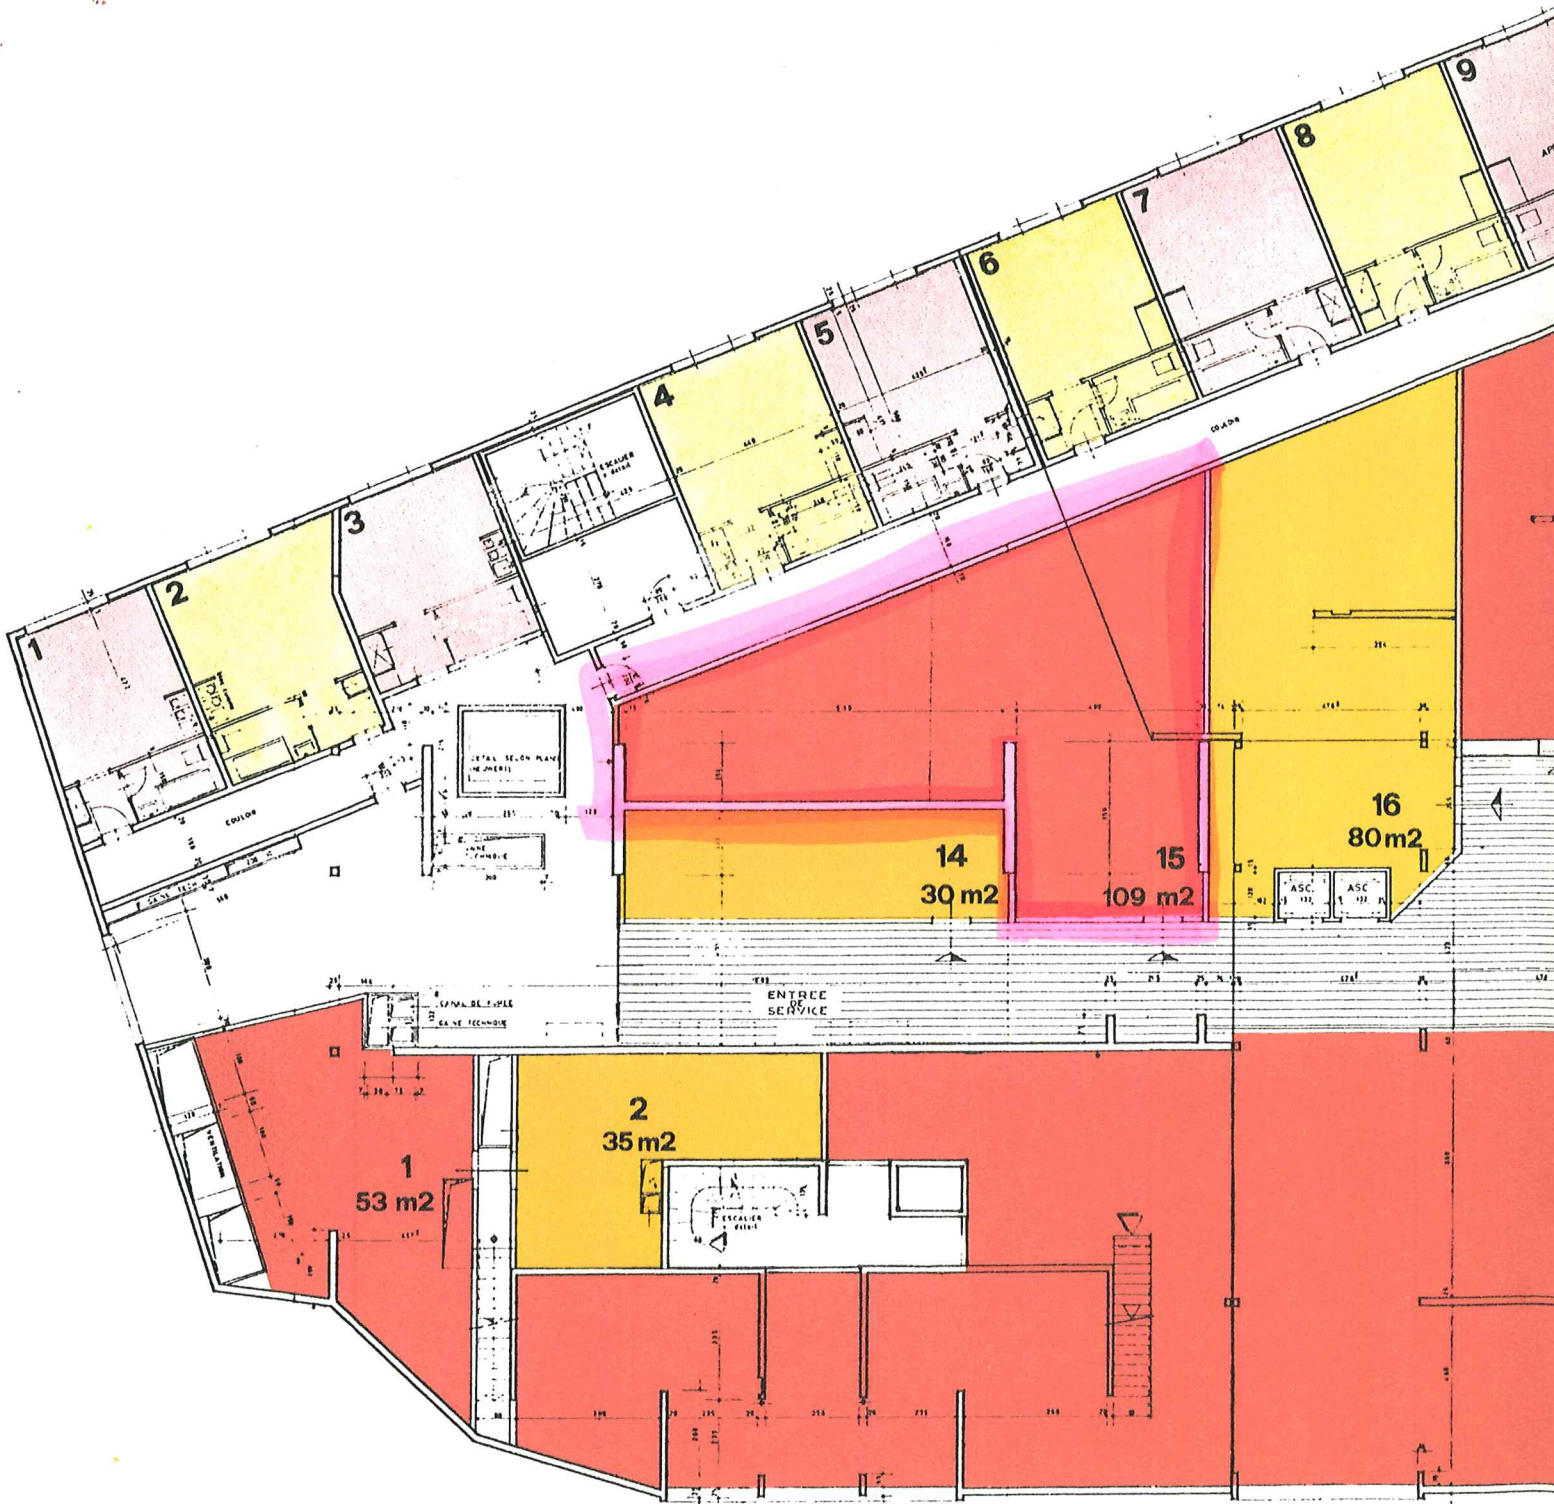

LES ARCADES

CH - 1936 VERBIER

Valais (Suisse)

Echelle 1 : 200

5m

LOCAUX COMMERCIAUX

niveau inférieur (+256)

Plaquette non contractuelle

1.2.2024